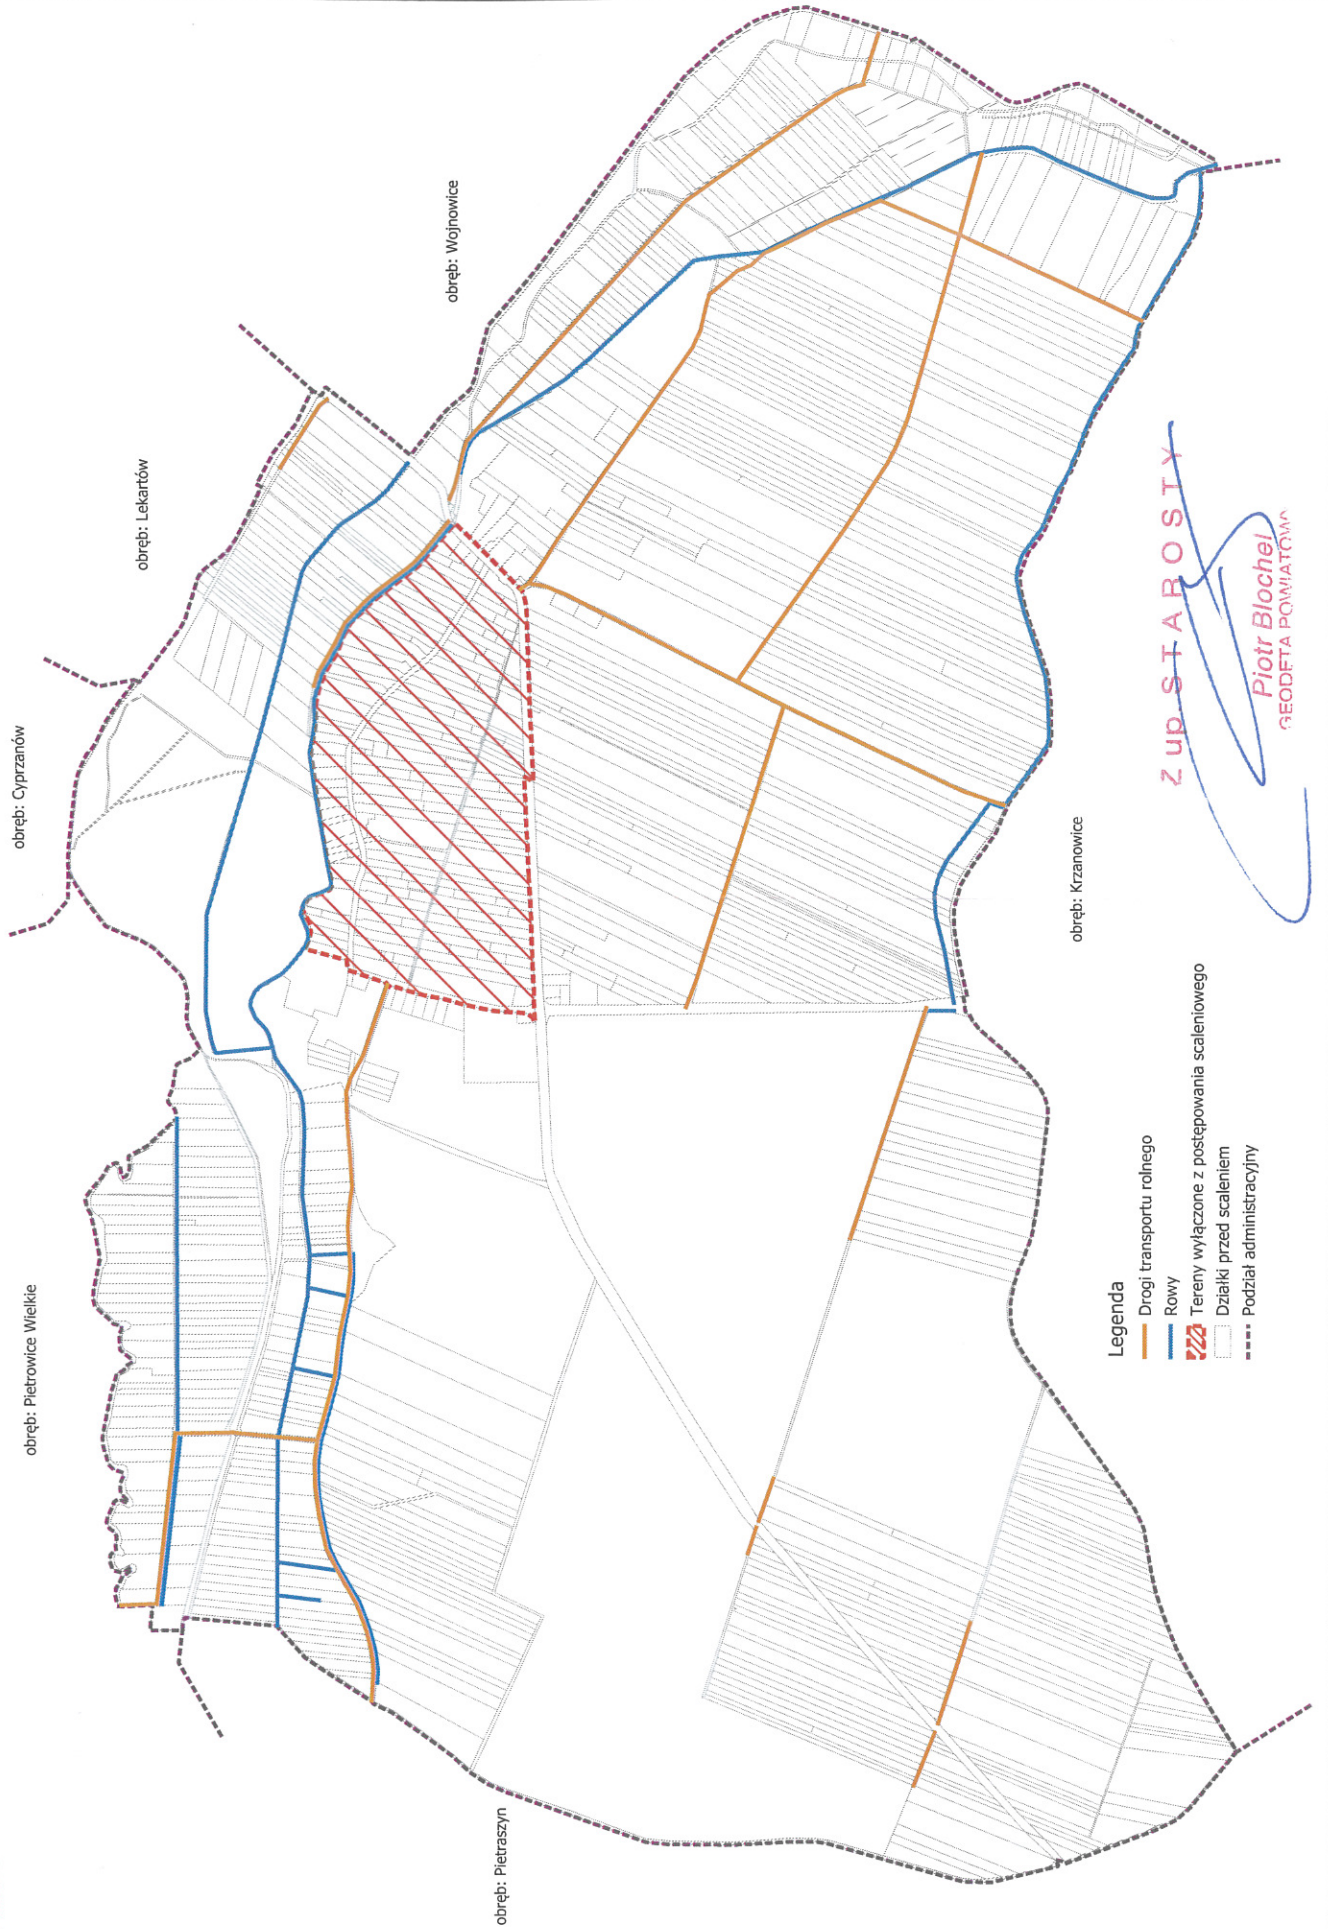

STAROSTA RACIBORSKI
Plac Stefana Okrzei 4
47-400 RACIBÓRZ

MAPA DRÓG TRANSPORTU ROLNEGO I ROWÓW
obręb : Samborowice
skala 1 : 10 000

Z up. STABOŚTY
Piotr Blochel
GEODETA POWIATOWY